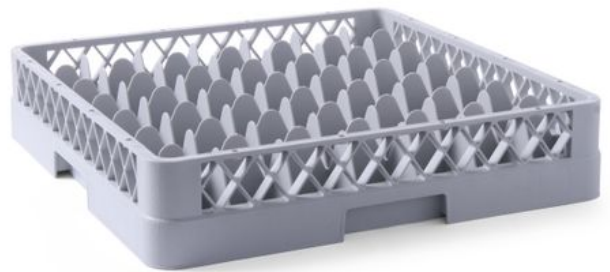

Gläserkorb für Geschirrspüler

877012

Spezifikationen

Artikel ist stapelbar	: Nein
Zusammenklappbar	: Nein
Verpackungseinheit	: 1
Verpackungsart	: Sticker
Länge (mm)	: 500
Tiefe (mm)	: 500
Höhe (mm)	: 104
Abmessungen	: 500x500x(H)104
Hauptmaterialien	: Plastik
Materials	: PP (Polypropylen)

Transportspezifikationen

EAN	: 8711369877012
Intrastat-Nummer	: 39241000
Bruttogewicht (kg)	: 2.37
Nettogewicht (kg)	: 2.37
Export carton length (mm)	: 625
Export carton width (mm)	: 522
Export carton height (mm)	: 522
Quantity per export carton	: 6
Verkaufseinheiten pro Palette	: 36