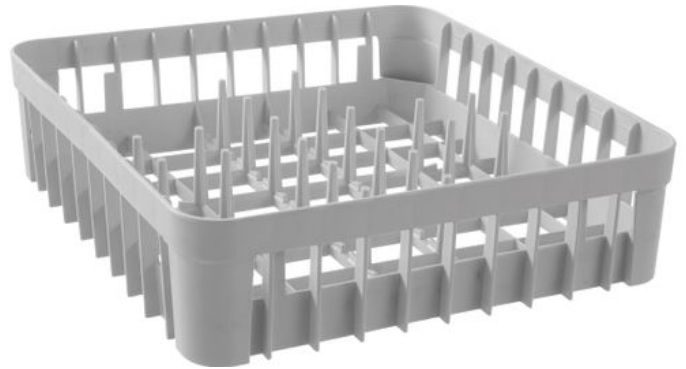

Gläserkorb für Gläserspüler

871348

Die Struktur erlaubt eine max. Wasserströmung zwischen dem Geschirr in alle Richtungen.

Spezifikationen

Artikel ist stapelbar	: Nein
Zusammenklappbar	: Nein
Verpackungseinheit	: 1
Verpackungsart	: Sticker
Länge (mm)	: 400
Tiefe (mm)	: 400
Höhe (mm)	: 110
Abmessungen	: 400x400x(H)110
Hauptmaterialien	: Plastik
Materials	: PP (Polypropylen)