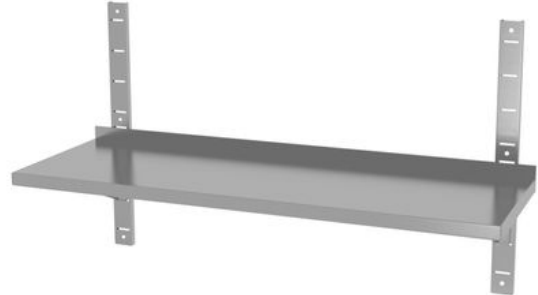

Wandablage einstellbar, einfach, mit 2 Halterungen

811795

Aus Edelstahl. Enthält 2 Konsolen zum Aufhängen. Demontage möglich. Spritzschutz: 30 mm. Ungefähr zulässige Regallast: 25 kg/m².

Spezifikationen

Verpackungsart	: Box
Länge (mm)	: 1200
Tiefe (mm)	: 300
Höhe (mm)	: 600
Artikelgewicht (kg)	: 6
Abmessungen	: 1200x300x(H)600
Hauptmaterialien	: Metall
Materials	: Edelstahl