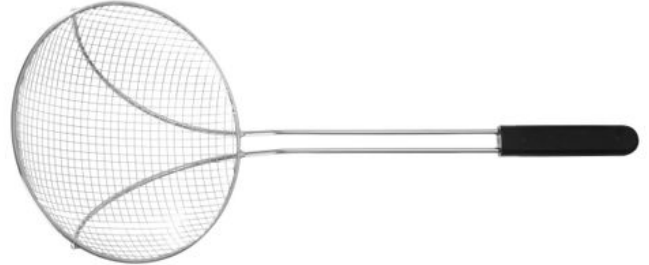

Frittierlöffel

640920

Edelstahl mit PA Griff. Extra tiefe Kelle.

Spezifikationen

Geeignet für	: Geschirrspüler
Verpackungseinheit	: 1
Verpackungsart	: Anhängeetikett
Länge (mm)	: 650
Tiefe (mm)	: 260
Höhe (mm)	: 60
Durchmesser (mm)	: 260
Abmessungen	: ø260x650
Hauptmaterialien	: Plastik, Metall
Materials	: PA (Polyamide/Nylon), Edelstahl

Transportspezifikationen

EAN	: 8711369640920
Intrastat-Nummer	: 82159910
Bruttogewicht (kg)	: 0.602
Nettogewicht (kg)	: 0.59
Verpackungslänge (mm)	: 695
Verpackungsbreite (mm)	: 270
Verpackungshöhe (mm)	: 255
Quantity per (inner) package	: 12
Export carton length (mm)	: 719
Export carton width (mm)	: 520
Export carton height (mm)	: 282
Quantity per export carton	: 24
Verkaufseinheiten pro Palette	: 216
Verpackungsmaterial Kunststoff:(g)	