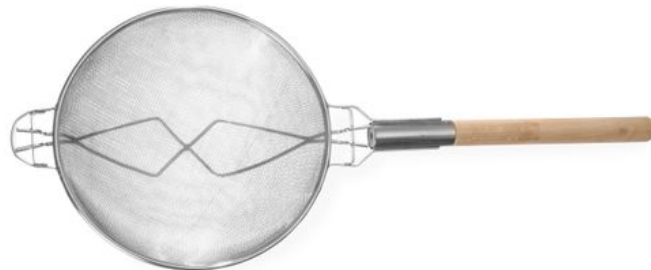

Sieb - doppelmaschig

639016

Holzgriff. Verstärkte Halterung.

Spezifikationen

Nicht geeignet für	: Geschirrspüler
Verpackungseinheit	: 1
Verpackungsart	: Anhängeetikett
Länge (mm)	: 788
Tiefe (mm)	: 305
Höhe (mm)	: 150
Durchmesser (mm)	: 305
Dicke (mm)	: 8
Grifflänge (mm)	: 380
Abmessungen	: 788x305x(H)150
Hauptmaterialien	: Metall
Materials	: verzinkt

Transportspezifikationen

EAN	: 8711369639016
Intrastat-Nummer	: 96040000
Bruttogewicht (kg)	: 1.05
Nettogewicht (kg)	: 1.05
Verpackungslänge (mm)	: 805
Verpackungsbreite (mm)	: 387
Verpackungshöhe (mm)	: 255
Quantity per (inner) package	: 6
Export carton length (mm)	: 830
Export carton width (mm)	: 398
Export carton height (mm)	: 504
Quantity per export carton	: 12
Verkaufseinheiten pro Palette	: 72