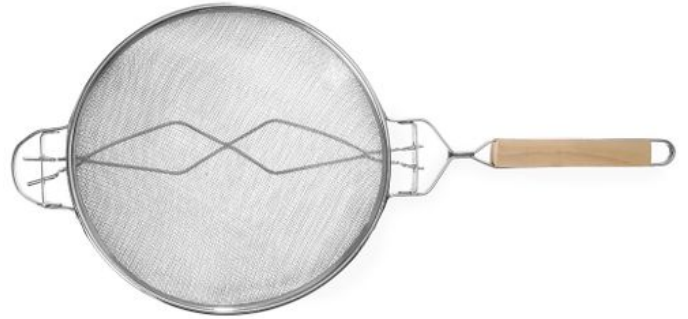

Sieb - doppelmaschig

639009

Holzgriff. Verstärkte Halterung.

Spezifikationen

Nicht geeignet für	: Geschirrspüler
Verpackungseinheit	: 1
Verpackungsart	: Anhängeetikett
Länge (mm)	: 605
Tiefe (mm)	: 260
Höhe (mm)	: 120
Durchmesser (mm)	: 260
Dicke (mm)	: 7
Grifflänge (mm)	: 200
Abmessungen	: 605x260x(H)120
Hauptmaterialien	: Metall
Materials	: verzinkt