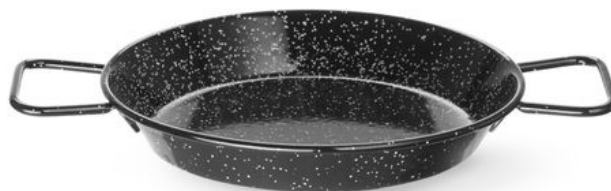

## Paellapfanne emailliert

622742

Mit 2 Griffen. Emaillierter Flachstahl.

### Spezifikationen

Geeignet für	: Geschirrspüler, Gasherd, Ceranherd, Elektroherd, Lebensmittelkonformität
Artikel ist stapelbar	: Nein
Verpackungseinheit	: 1
Verpackungsart	: Sticker
Länge (mm)	: 350
Tiefe (mm)	: 245
Höhe (mm)	: 40
Durchmesser (mm)	: 240
Bodendurchmesser (mm)	: 192
Grifflänge (mm)	: 60
Abmessungen	: ø240x(H)40
Hauptmaterialien	: Metall
Materials	: Flachstahl, emailliert