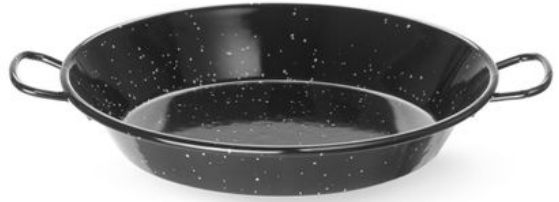

Paellapfanne emailliert

622735

Mit 2 Griffen. Emaillierter Flachstahl.

Spezifikationen

Geeignet für	: Geschirrspüler, Gasherd, Ceranherd, Elektroherd, Lebensmittelkonformität
Artikel ist stapelbar	: Nein
Verpackungseinheit	: 1
Verpackungsart	: Sticker
Länge (mm)	: 250
Tiefe (mm)	: 205
Höhe (mm)	: 36
Durchmesser (mm)	: 200
Bodendurchmesser (mm)	: 150
Grifflänge (mm)	: 40
Abmessungen	: ø200x(H)36
Hauptmaterialien	: Metall
Materials	: Flachstahl, emailliert