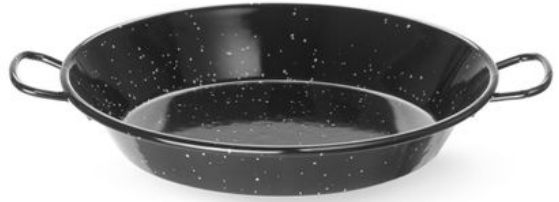

Paellapfanne emailliert

622728

Mit 2 Griffen. Emaillierter Flachstahl.

Spezifikationen

Geeignet für	: Geschirrspüler, Gasherd, Ceranherd, Elektroherd, Lebensmittelkonformität
Artikel ist stapelbar	: Nein
Verpackungseinheit	: 1
Verpackungsart	: Sticker
Länge (mm)	: 195
Tiefe (mm)	: 150
Höhe (mm)	: 27
Durchmesser (mm)	: 150
Bodendurchmesser (mm)	: 116
Grifflänge (mm)	: 35
Abmessungen	: ø150x(H)27
Hauptmaterialien	: Metall
Materials	: Flachstahl, emailliert