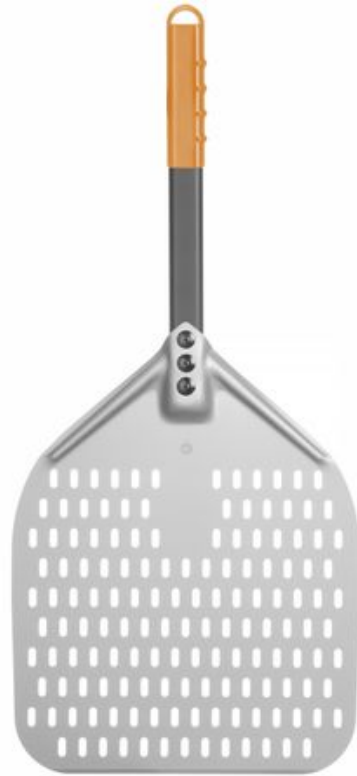

Pizzaschaufel - eckig, gelocht, kurzer Griff

618097

Hergestellt aus hart eloxiertem Aluminium - dadurch verschleißfester, abriebsfester und korrosionsbeständiger. Kurzer Griff, ideal für kleine/kompakte Räume oder wenig Platz. Silikonbeschichtung am Ende des Griffs zum Schutz vor Hitze.

Spezifikationen

Nicht geeignet für	: Geschirrspüler
Verpackungseinheit	: 1
Verpackungsart	: Sticker
Länge (mm)	: 660
Tiefe (mm)	: 300
Höhe (mm)	: 15
Dicke (mm)	: 1
Grifflänge (mm)	: 305
Länge Messer (mm)	: 300
Abmessungen	: 300x660
Hauptmaterialien	: Metall
Materials	: Aluminium