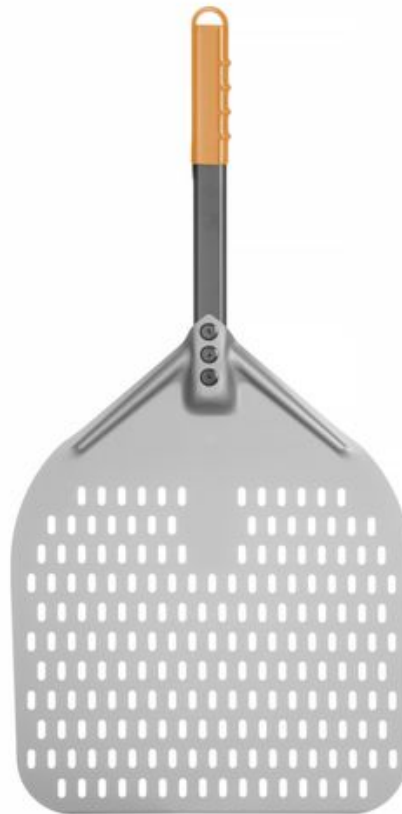

# Pizzaschaufel - eckig, gelocht, kurzer Griff

618080

Hergestellt aus hart eloxiertem Aluminium - dadurch verschleißfester, abriebsfester und korrosionsbeständiger. Kurzer Griff, ideal für kleine/kompakte Räume oder wenig Platz. Silikonbeschichtung am Ende des Griffs zum Schutz vor Hitze.

## Spezifikationen

Nicht geeignet für	: Geschirrspüler
Verpackungseinheit	: 1
Verpackungsart	: Sticker
Länge (mm)	: 710
Tiefe (mm)	: 350
Höhe (mm)	: 15
Dicke (mm)	: 1
Grifflänge (mm)	: 305
Länge Messer (mm)	: 350
Abmessungen	: 350x710
Hauptmaterialien	: Metall
Materials	: Aluminium