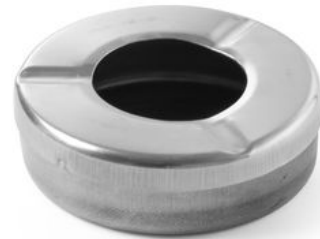

## Aschenbecher mit Deckel

440407

### Spezifikationen

Artikel ist stapelbar	: Nein
Verpackungseinheit	: 1
Höhe (mm)	: 28
Durchmesser (mm)	: 90
Abmessungen	: ø90x(H)28
Hauptmaterialien	: Metall
Materials	: Edelstahl