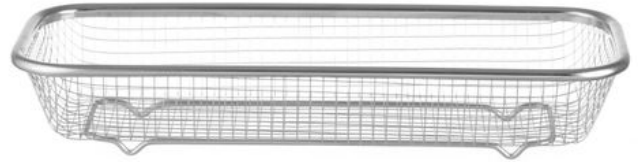

Servierkorb

425565

Spezifikationen

Geeignet für	: Geschirrspüler
Materialien	: Edelstahl
Verpackungseinheit	: 1
Verpackungsart	: Sticker
Länge (mm)	: 310
Tiefe (mm)	: 125
Höhe (mm)	: 55
Abmessungen	: 310x125x(H)55

Transportspezifikationen

EAN	: 8711369425565
Intrastat-Nummer	: 73239300
Bruttogewicht (kg)	: 0.133
Nettogewicht (kg)	: 0.13
Export carton length (mm)	: 328
Export carton width (mm)	: 309
Export carton height (mm)	: 275
Quantity per export carton	: 48
Verkaufseinheiten pro Palette	: 1920
Verpackungsmaterial Kunststoff:(g)	