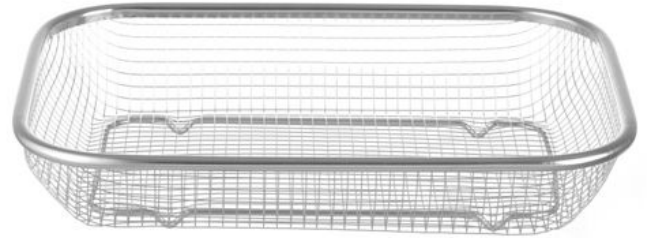

Servierkorb

425534

Spezifikationen

Geeignet für	: Geschirrspüler
Materialien	: Edelstahl
Verpackungseinheit	: 1
Verpackungsart	: Sticker
Länge (mm)	: 290
Tiefe (mm)	: 220
Höhe (mm)	: 60
Abmessungen	: 290x220x(H)60

Transportspezifikationen

EAN	: 8711369425534
Intrastat-Nummer	: 73239300
Bruttogewicht (kg)	: 0.173
Nettogewicht (kg)	: 0.17
Export carton length (mm)	: 560
Export carton width (mm)	: 315
Export carton height (mm)	: 250
Quantity per export carton	: 48
Verkaufseinheiten pro Palette	: 1344
Verpackungsmaterial Kunststoff:(g)	