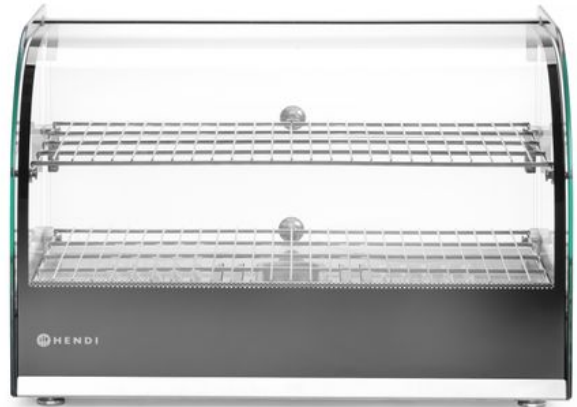

Warmhaltevitrine doppelt

273999

Edelstahlgehäuse. Fenster aus gehärtetem Glas. Aufklappbare Glastüren an der Rückseite des Geräts – bequemer Zugang zum Innenraum und einfache Reinigung. Herausnehmbare Krümelschublade an der Unterseite der Kammer. Temperatureinstellung bis zu 90 °C.

HENDI B.V.

Innovatielaan 6
6745 XW De Klomp, The Netherlands
T: +31 (0)317 681 040
E: info@hendi.eu

HENDI Polska Sp. z o.o.

ul. Firmowa 12
62-023 Robakowo, Poland
T: +48 61 6587000
E: info@hendi.pl

HENDI GmbH

Ehring 15
5112 Lamprechtshausen, Austria
T: +43 (0) 6274 200 10 0
E: office.austria@hendi.eu

HENDI S.R.L.

Str. 13 decembrie 94A, Hala 14
Braşov, 500164, Romania
T: +40 268 320330
E: office@hendi.ro

PKS HENDI South East Europe SA

5 Metsovou Str.
18346 Moschato, Athens, Greece
T: +30 210 4839700
E: info@pks-hendi.com

HENDI Italia S.R.L.

Via Leonardo da Vinci 4
39100 Bolzano (BZ), Italy
T: 800 727 438
E: office.italy@hendi.eu