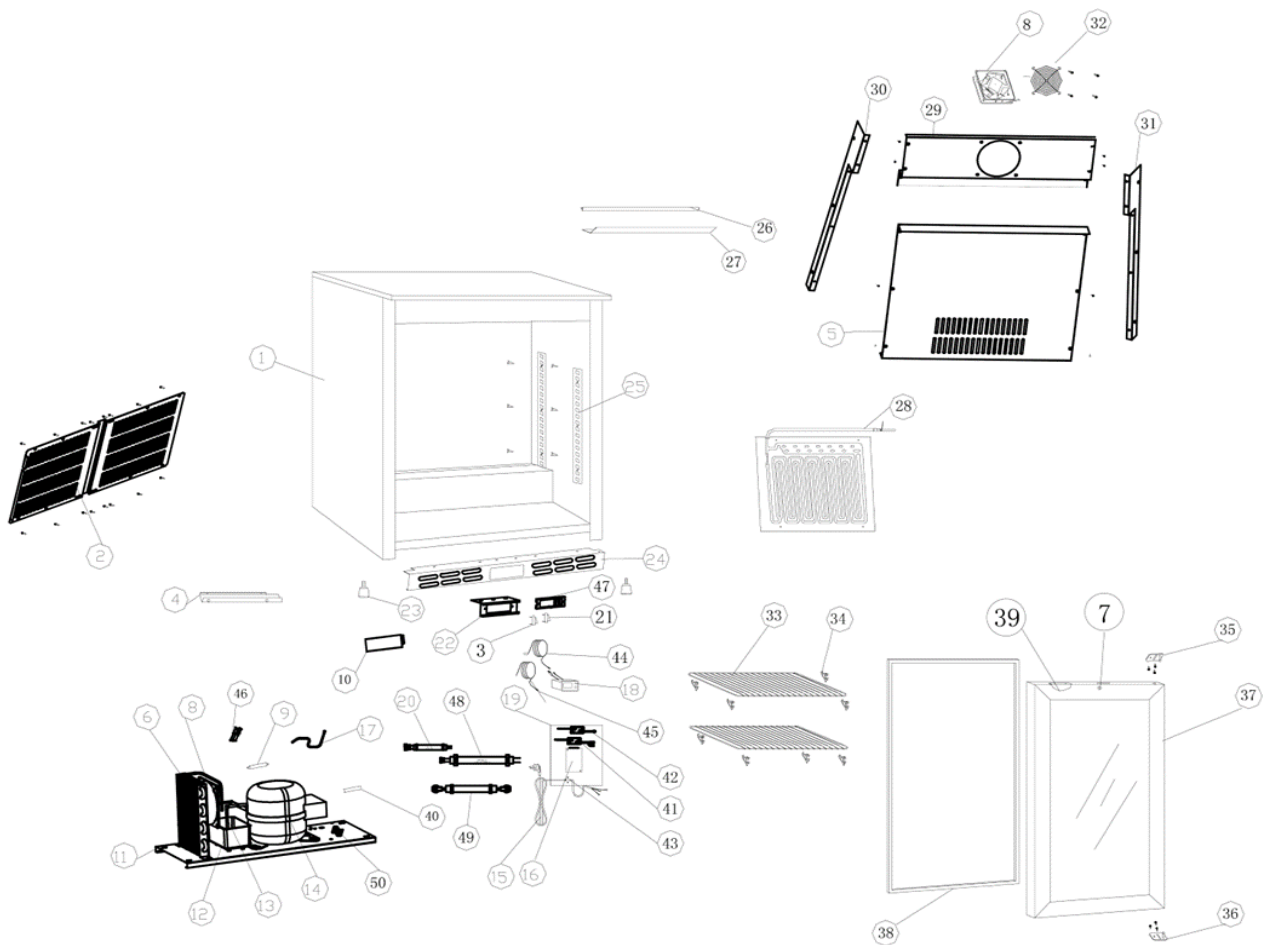

Back bar refrigerator single door 93L

Date 21-04-2023

Revision #

V.02

Revision New model

Bill of materials (BOM)

| | | |
|-------------------------------------------------------------------------------------------------------------------------------------------------------------------------------------------------------------------------------------------------------------------------------------------------|--------------------|------------------------|
|  <b style="font-size: 24px; margin-left: 10px;">HENDI <small style="color: green; margin-left: 10px;">Tools for Chefs</small> Hendi B.V. Steenoven 21 3911 TX Rhenen The Netherlands | Batch # | Appliance part# |
| | V.02 | 233900 |
| | Description | |
| Back bar refrigerator single door 93L | | |

233900

Description

Back bar refrigerator single door 93L

Date 21-04-2023

Revision #

V.02

Revision New model