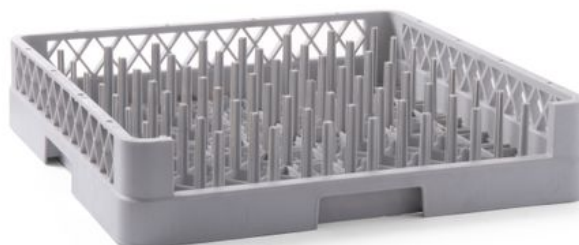

Корзина для подносов

877111

Конструкция обеспечивает оптимальное поступление воды между посудой во всех плоскостях. Опорные рейки удерживают подносы в вертикальном положении. Открытая конструкция обеспечивает эффективную мойку.

Характеристики

Возможность перекрытия	: нет
Складной	: нет
Материалы	: ПП (полипропилен)
количество в упаковке	: 1
тип упаковки	: наклейка
длина (мм)	: 500
ширина (мм)	: 500
высота (мм)	: 100
Measurements	: 500x500x(H)100

Транспортные характеристики

EAN	: 8711369877111
Intrastat code	: 39241000
Gross weight (kg)	: 1.82
Вес нетто (кг)	: 1.82
Export carton length (mm)	: 625
Export carton width (mm)	: 522
Export carton height (mm)	: 522
Quantity per export carton	: 6
Sales units per pallet	: 36