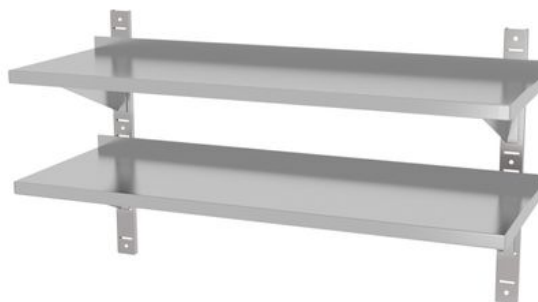

## Полка подвесная, передвижная, двойная с 2 консолями

811726

Изготовлена из нержавеющей стали AISI 430 Задний бортик защищает товар от падения Возможность разборки и гладкая поверхность полок облегчают их очистку Макс. равномерная нагрузка на полки: 25 кг Сварная конструкция гарантирует высокую прочность и стабильность В комплекте 2 консоли для подвешивания на стену