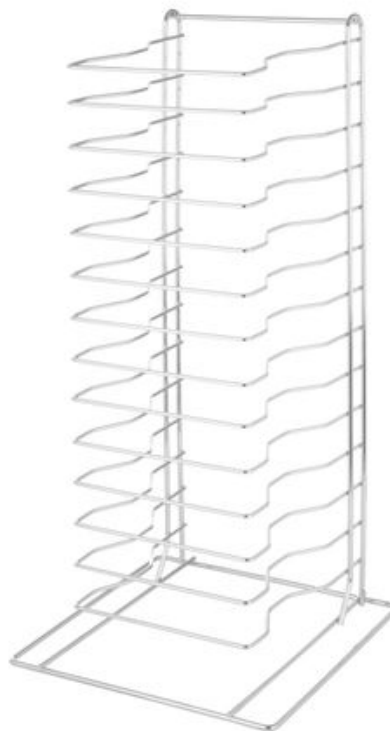

## Стеллаж для сеток/противней для пиццы

810361

На 14 сеток или противней для пиццы

### Характеристики

Материалы	: Хромированная сталь
количество в упаковке	: 1
тип упаковки	: наклейка
длина (мм)	: 300
ширина (мм)	: 305
высота (мм)	: 680
Measurements	: 300x305x(H)680