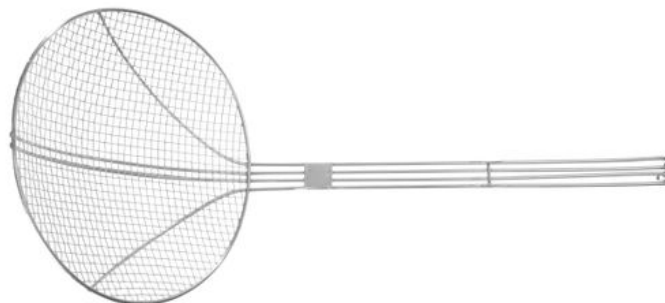

## Шумовка решетчатая для фритюрниц

640807

Усиленная, ручка из стальной проволоки

### Характеристики

Подходит для	: посудомоечная машина
Материалы	: Нержавеющая сталь
количество в упаковке	: 1
тип упаковки	: Подвесной ярлык
длина (мм)	: 540
ширина (мм)	: 240
высота (мм)	: 240
диаметр (мм)	: 240
Measurements	: ø240x540

### Транспортные характеристики

EAN	: 8711369640807
Intrastat code	: 82159910
Gross weight (kg)	: 0.35
Вес нетто (кг)	: 0.34
Длина упаковки	: 586
Ширина упаковки	: 310
Высота упаковки	: 186
Quantity per (inner) package	: 12
Export carton length (mm)	: 615
Export carton width (mm)	: 326
Export carton height (mm)	: 390
Quantity per export carton	: 24
Sales units per pallet	: 360
Plastic packaging (gram)	: 1