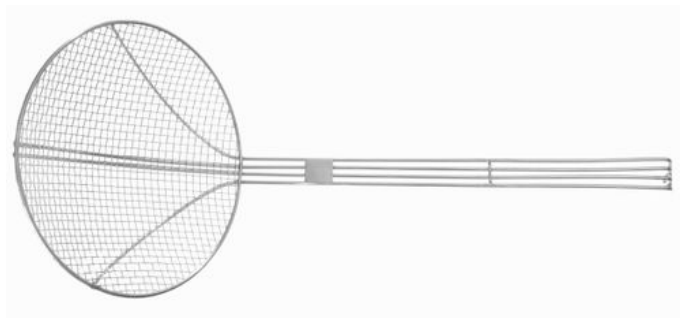

Шумовка решетчатая для фритюрниц

640708

Усиленная, ручка из стальной проволоки

Характеристики

Подходит для	: посудомоечная машина
Материалы	: Нержавеющая сталь
количество в упаковке	: 1
тип упаковки	: Подвесной ярлык
длина (мм)	: 540
ширина (мм)	: 220
высота (мм)	: 220
диаметр (мм)	: 220
Measurements	: ø220x540

Транспортные характеристики

EAN	: 8711369640708
Intrastat code	: 82159910
Gross weight (kg)	: 0.3
Вес нетто (кг)	: 0.29
Длина упаковки	: 580
Ширина упаковки	: 255
Высота упаковки	: 195
Quantity per (inner) package	: 12
Export carton length (mm)	: 600
Export carton width (mm)	: 270
Export carton height (mm)	: 410
Quantity per export carton	: 24
Sales units per pallet	: 480
Plastic packaging (gram)	: 1