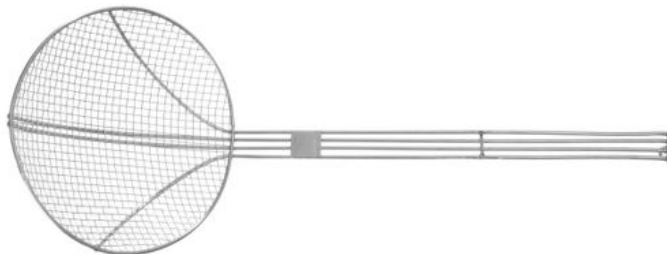

Шумовка решетчатая для фритюрниц

640609

Усиленная, ручка из стальной проволоки

Характеристики

Подходит для	: посудомоечная машина
Материалы	: Нержавеющая сталь
количество в упаковке	: 1
тип упаковки	: Подвесной ярлык
длина (мм)	: 510
ширина (мм)	: 200
высота (мм)	: 200
диаметр (мм)	: 200
Measurements	: ø200x510

Транспортные характеристики

EAN	: 8711369640609
Intrastat code	: 82159910
Gross weight (kg)	: 0.29
Вес нетто (кг)	: 0.28
Длина упаковки	: 535
Ширина упаковки	: 262
Высота упаковки	: 185
Quantity per (inner) package	: 12
Export carton length (mm)	: 552
Export carton width (mm)	: 545
Export carton height (mm)	: 404
Quantity per export carton	: 48
Sales units per pallet	: 576
Plastic packaging (gram)	: 1