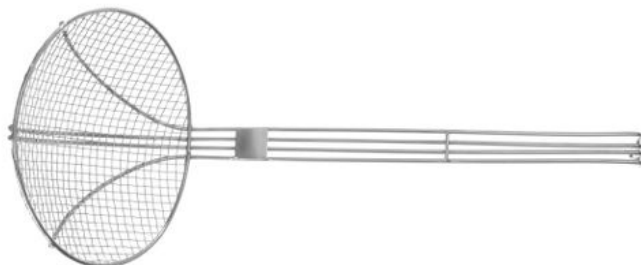

Шумовка решетчатая для фритюрниц

640500

Усиленная, ручка из стальной проволоки

Характеристики

Подходит для	: посудомоечная машина
Материалы	: Нержавеющая сталь
количество в упаковке	: 1
тип упаковки	: Подвесной ярлык
длина (мм)	: 470
ширина (мм)	: 180
высота (мм)	: 180
диаметр (мм)	: 180
Measurements	: \varnothing 180x470

Транспортные характеристики

EAN	: 8711369640500
Intrastat code	: 82159910
Gross weight (kg)	: 0.27
Вес нетто (кг)	: 0.26
Длина упаковки	: 515
Ширина упаковки	: 240
Высота упаковки	: 196
Quantity per (inner) package	: 12
Export carton length (mm)	: 533
Export carton width (mm)	: 505
Export carton height (mm)	: 400
Quantity per export carton	: 48
Sales units per pallet	: 576
Plastic packaging (gram)	: 1