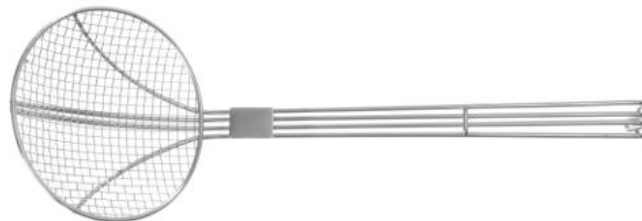

Шумовка решетчатая для фритюрниц

640401

Усиленная, ручка из стальной проволоки

Характеристики

Подходит для	: посудомоечная машина
Материалы	: Нержавеющая сталь
количество в упаковке	: 1
тип упаковки	: Подвесной ярлык
длина (мм)	: 470
ширина (мм)	: 160
высота (мм)	: 160
диаметр (мм)	: 160
Measurements	: \varnothing 160x470

Транспортные характеристики

EAN	: 8711369640401
Intrastat code	: 82159910
Gross weight (kg)	: 0.24
Вес нетто (кг)	: 0.23
Длина упаковки	: 490
Ширина упаковки	: 245
Высота упаковки	: 165
Quantity per (inner) package	: 12
Export carton length (mm)	: 505
Export carton width (mm)	: 505
Export carton height (mm)	: 355
Quantity per export carton	: 48
Sales units per pallet	: 576
Plastic packaging (gram)	: 1