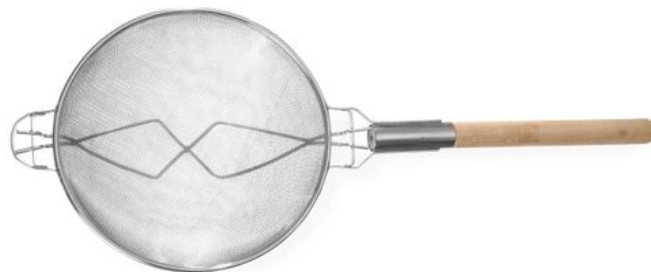

Дуршлаг усиленный

639016

Деревянная ручка Укрепляющий кронштейн

Характеристики

Не подходит для	: посудомоечная машина
Материалы	: гальванизированный
количество в упаковке	: 1
тип упаковки	: Подвесной ярлык
длина (мм)	: 800
ширина (мм)	: 305
высота (мм)	: 800
диаметр (мм)	: 310
толщина (мм)	: 8
Длина ручки (мм)	: 390
Measurements	: ø310x800

Транспортные характеристики

EAN	: 8711369639016
Intrastat code	: 96040000
Gross weight (kg)	: 1.05
Вес нетто (кг)	: 1.05
Длина упаковки	: 805
Ширина упаковки	: 387
Высота упаковки	: 255
Quantity per (inner) package	: 6
Export carton length (mm)	: 830
Export carton width (mm)	: 398
Export carton height (mm)	: 504
Quantity per export carton	: 12
Sales units per pallet	: 72