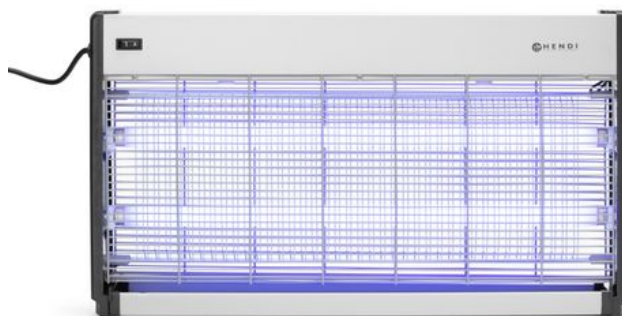

## Инсектицидная ловушка

270172

Корпус из специального сплава алюминия и огнестойкой ABS-пластмассы – гарантирует безопасность 2 ультрафиолетовые лампы Насекомые погибают под разрядом электрического тока в 2000 – 2500 В Съёмный лоток для сбора, легко чистится Можно повесить на цепях или поставить Внимание: Устройство предназначено для использования внутри помещений. Не подходит для освещения помещений. Чтобы защитить глаза и кожу от УФ-излучения, рекомендуется использовать соответствующие экраны.

### Характеристики

Область использования	: Для внутреннего использования
Напряжение	: 230
Требуется установка электриком	: нет
Материалы	: ABS (ABS пластик), алюминий
количество в упаковке	: 1
тип упаковки	: коробка
длина (мм)	: 655
ширина (мм)	: 90
высота (мм)	: 360
Входящая мощность (Вт)	: 45
Программированный	: нет
Measurements	: 655x90x(H)360

### Транспортные характеристики

EAN	: 8711369270172
Intrastat code	: 85437090
Gross weight (kg)	: 4.48
Вес нетто (кг)	: 4.08
Export carton length (mm)	: 690
Export carton width (mm)	: 442
Export carton height (mm)	: 395
Quantity per export carton	: 4
Sales units per pallet	: 48
Plastic packaging (gram)	: 15