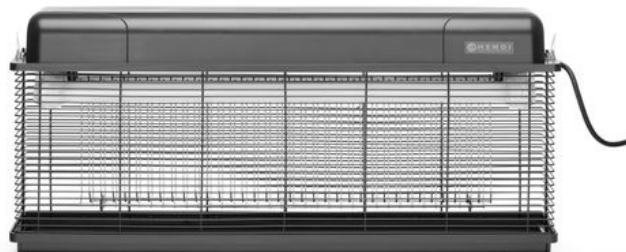

## Инсектицидная ловушка

270141

Огнестойкая ABS-пластмасса гарантирует безопасность  
2 лампы UV-A Насекомые погибают под разрядом  
электрического тока в 2000 В Степень защиты IPX4 - для  
внутреннего и внешнего использования Съёмный лоток для  
сбора, легко чистится Подвешивается на цепях

### Характеристики

Область использования	: Для наружного использования, Для внутреннего использования
Напряжение	: 230
Требуется установка электриком	: нет
Материалы	: ABS (ABS пластик)
количество в упаковке	: 1
тип упаковки	: коробка
длина (мм)	: 680
ширина (мм)	: 140
высота (мм)	: 305
Входящая мощность (Вт)	: 45
Программированный	: нет
Measurements	: 680x140x(H)305