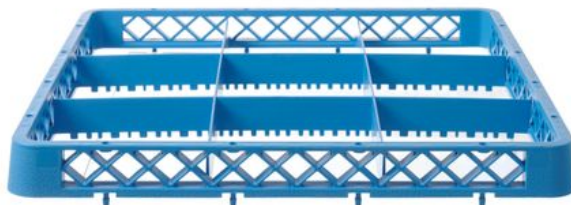

Coș pentru mașina de spălat vase

877548

Specificații

Încorporabile	: Nu
Rabatabil	: Nu
Materiale	: PP (polipropilenă)
Ambalat per	: 1
Tipul de ambalaj	: Autocolant
Lățime (mm)	: 500
Adancimii (mm)	: 500
Înălțime (mm)	: 45
Measurements	: 500x500x(H)45

Specificații de transport

EAN	: 8711369877548
Intrastat code	: 84229010
Gross weight (kg)	: 0.67
Greutate netă (kg)	: 0.67
Export carton length (mm)	: 625
Export carton width (mm)	: 522
Export carton height (mm)	: 522
Quantity per export carton	: 12
Sales units per pallet	: 72