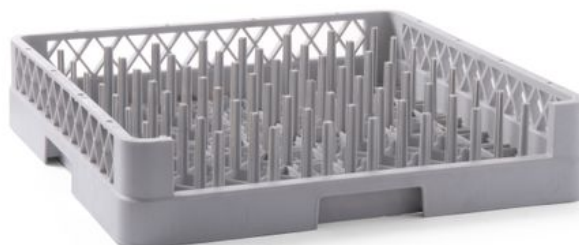

## Coș pentru tăvi

877111

Debit optim de apă între tăvi în toate planurile. Tăvi de susținere a posturilor. Design deschis pentru o spălare eficientă.

### Specificații

Încorporabile	: Nu
Rabatabil	: Nu
Materiale	: PP (polipropilenă)
Ambalat per	: 1
Tipul de ambalaj	: Autocolant
Lățime (mm)	: 500
Adancimii (mm)	: 500
Înălțime (mm)	: 100
Measurements	: 500x500x(H)100

### Specificații de transport

EAN	: 8711369877111
Intrastat code	: 39241000
Gross weight (kg)	: 1.82
Greutate netă (kg)	: 1.82
Export carton length (mm)	: 625
Export carton width (mm)	: 522
Export carton height (mm)	: 522
Quantity per export carton	: 6
Sales units per pallet	: 36