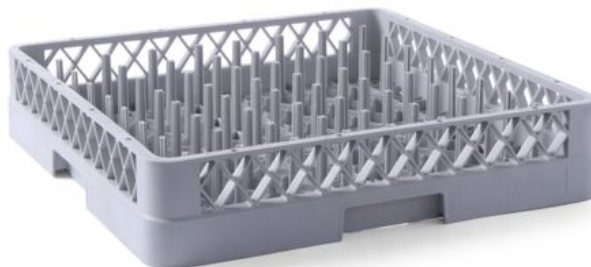

Coș farfurii pentru mașină de spălat vase

877104

Structura permite un debit maxim de apă între vase, în toate direcțiile. Cu vârfuri spațiile dintre separatori creează o înclinare optimă a farfuriilor pentru o spălare eficientă.

Specificații

Încorporabile	: Nu
Rabatabil	: Nu
Materiale	: PP (polipropilenă)
Ambalat per	: 1
Tipul de ambalaj	: Autocolant
Lățime (mm)	: 500
Adancimii (mm)	: 500
Înălțime (mm)	: 100
Measurements	: 500x500x(H)100

Specificații de transport

EAN	: 8711369877104
Intrastat code	: 39241000
Gross weight (kg)	: 1.9
Greutate netă (kg)	: 1.9
Export carton length (mm)	: 625
Export carton width (mm)	: 522
Export carton height (mm)	: 522
Quantity per export carton	: 6
Sales units per pallet	: 36