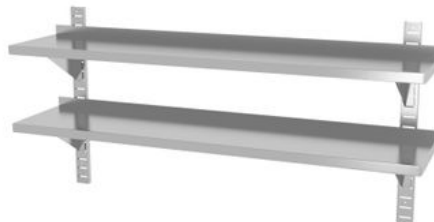

Raft de perete dublu reglabil, cu două suporturi din oțel

811740

Fabricat din otel inoxidabil AISI 430 Constructie sudata care asigura rezistenta si stabilitate ridicata Sarcina maxima admisa la raft este de 25 kg/m² Rebord la perete de 30 mm protejează mărfurile împotriva căderii Posibilitatea de demontare si suprafata neteda a raftului il fac usor de spălat

Specificații

Încorporabile	: Nu
Rabatabil	: Nu
Asamblarea necesară	: Nu
Materiale	: Oțel inoxidabil
Ambalat per	: 1
Lățime (mm)	: 1400
Adancimii (mm)	: 300
Înălțime (mm)	: 600
Measurements	: 1400x300x(H)600