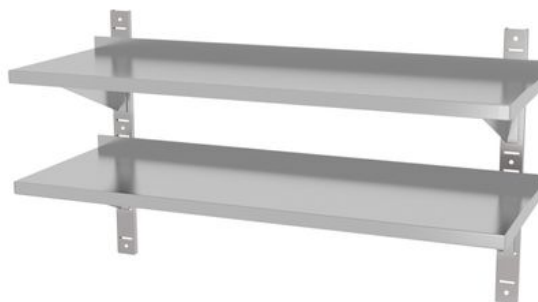

Raft de perete dublu reglabil, cu două suporturi din oțel

811726

Fabricat din otel inoxidabil AISI 430 Constructie sudata care asigura rezistenta si stabilitate ridicata Sarcina maxima admisa la raft este de 25 kg/m² Rebord la perete de 30 mm protejează mărfurile împotriva căderii Posibilitatea de demontare si suprafata neteda a raftului il fac usor de spălat

Specificații

Încorporabile	: Nu
Rabatabil	: Nu
Asamblarea necesară	: Nu
Materiale	: Oțel inoxidabil
Ambalat per	: 1
Lățime (mm)	: 1000
Adancimii (mm)	: 300
Înălțime (mm)	: 600
Measurements	: 1000x300x(H)600