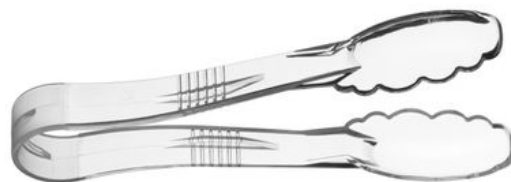

Clește servire

657621

Specificații

Potrivit pentru	: Mașina de spălat vase
Încorporabile	: Nu
Materiale	: PC (policarbonat)
Ambalat per	: 1
Tipul de ambalaj	: Autocolant
Lățime (mm)	: 230
Measurements	: (L)230
Culoare	: Transparent