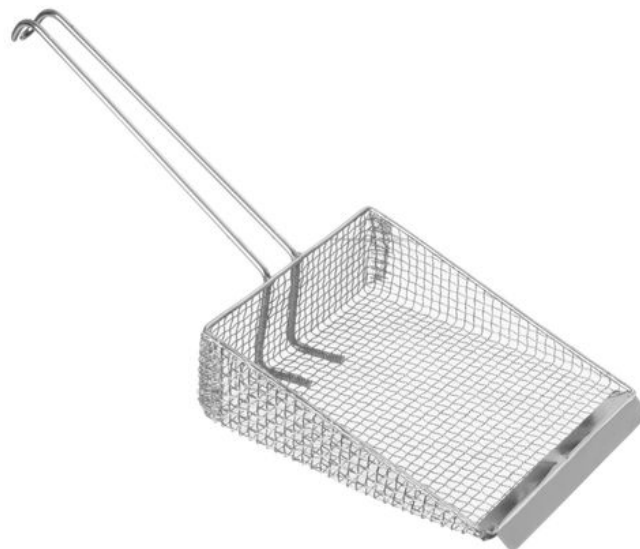

Scafă cartofi prăjiți

642603

Cu mâner sârmă cu lungimea de 225 mm Sită dublă

Specificații

Potrivit pentru	: Mașina de spălat vase
Materiale	: Oțel inoxidabil
Ambalat per	: 1
Tipul de ambalaj	: Autocolant
Lățimea (mm)	: 335
Adancimii (mm)	: 175
Înălțime (mm)	: 150
Measurements	: 335x175

Specificații de transport

EAN	: 8711369642603
Intrastat code	: 82159910
Gross weight (kg)	: 0.34
Greutate netă (kg)	: 0.33
Lungimea ambalajului (mm)	: 450
Lățimea ambalajului (mm)	: 255
Înălțimea de ambalare (mm)	: 190
Quantity per (inner) package	: 6
Export carton length (mm)	: 540
Export carton width (mm)	: 475
Export carton height (mm)	: 415
Quantity per export carton	: 24
Sales units per pallet	: 192
Plastic packaging (gram)	: 1