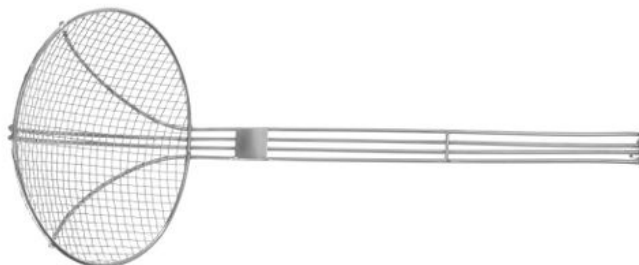

Paletă cartofi prăjiți

640500

Cu mâner armat din sârmă

Specificații

Potrivit pentru	: Mașina de spălat vase
Materiale	: Oțel inoxidabil
Ambalat per	: 1
Tipul de ambalaj	: Eticheta
Lățime (mm)	: 470
Adancimii (mm)	: 180
Înălțime (mm)	: 180
Diametru (mm)	: 180
Measurements	: ø180x470

Specificații de transport

EAN	: 8711369640500
Intrastat code	: 82159910
Gross weight (kg)	: 0.27
Greutate netă (kg)	: 0.26
Lungimea ambalajului (mm)	: 515
Lățimea ambalajului (mm)	: 240
Înălțimea de ambalare (mm)	: 196
Quantity per (inner) package	: 12
Export carton length (mm)	: 533
Export carton width (mm)	: 505
Export carton height (mm)	: 400
Quantity per export carton	: 48
Sales units per pallet	: 576
Plastic packaging (gram)	: 1