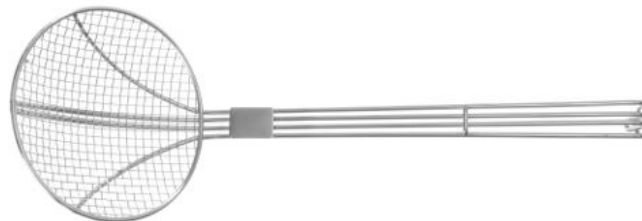

## Paletă cartofi prăjiți

640401

Cu mâner armat din sârmă

### Specificații

Potrivit pentru	: Mașina de spălat vase
Materiale	: Oțel inoxidabil
Ambalat per	: 1
Tipul de ambalaj	: Eticheta
Lățime (mm)	: 470
Adancimii (mm)	: 160
Înălțime (mm)	: 160
Diametru (mm)	: 160
Measurements	: ø160x470