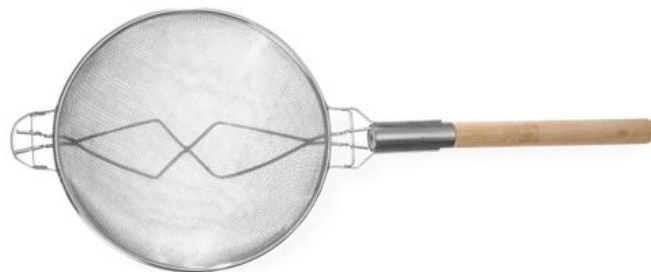

Sită cu plasă dublă

639016

Mâner lemn Suport solid

Specificații

Nu este potrivit pentru	: Mașina de spălat vase
Materiale	: Cositorit
Ambalat per	: 1
Tipul de ambalaj	: Eticheta
Lățime (mm)	: 800
Adancimii (mm)	: 305
Înălțime (mm)	: 800
Diametru (mm)	: 310
Grosime (mm)	: 8
Lungimea mânerului (mm)	: 390
Measurements	: ø310x800

Specificații de transport

EAN	: 8711369639016
Intrastat code	: 96040000
Gross weight (kg)	: 1.05
Greutate netă (kg)	: 1.05
Lungimea ambalajului (mm)	: 805
Lățimea ambalajului (mm)	: 387
Înălțimea de ambalare (mm)	: 255
Quantity per (inner) package	: 6
Export carton length (mm)	: 830
Export carton width (mm)	: 398
Export carton height (mm)	: 504
Quantity per export carton	: 12
Sales units per pallet	: 72