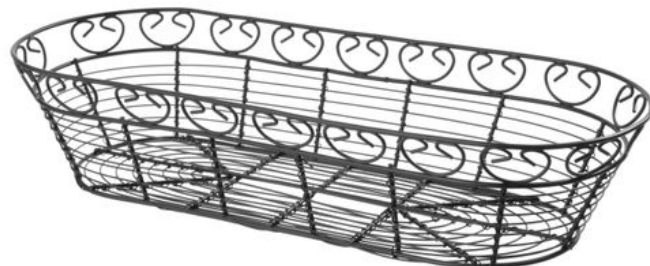

Coș deco lung din sârmă

425886

Cu margine decorativă. Finisat cu un strat negru mat.

Specificații

| | |
|-------------------------|-------------------------|
| Potrivit pentru | : Contactul cu alimente |
| Nu este potrivit pentru | : Mașina de spălat vase |
| Materiale | : Metal pulverizat |
| Ambalat per | : 1 |
| Tipul de ambalaj | : Autocolant |
| Lățime (mm) | : 385 |
| Adancimii (mm) | : 160 |
| Înălțime (mm) | : 80 |
| Measurements | : 385x160x(H)80 |