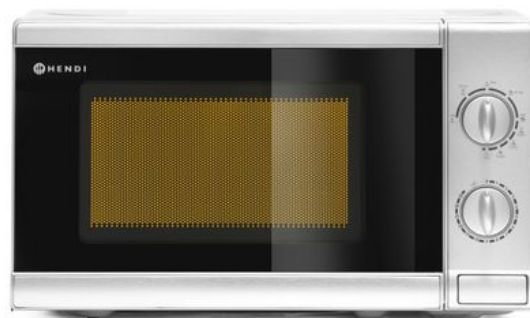

## Microunde cu grătar

281710

Carcasă din oțel inoxidabil și panou frontal. Panou de comandă ușor de citit. Comandă electromecanică cu două butoane de reglare a duratei și puterii – 9 niveluri. Antena magnetronului superior cu arbore rotativ asigură distribuirea uniformă a energiei. Filtru de aer integrat pentru a proteja împotriva factorilor externi și a prafului. Ușă etanșă cu un panou de sticlă pentru observarea proceselor din interiorul iluminat al cuptorului cu microunde. Deschidere prin buton pentru utilizare facilă. Interior cameră:– dimensiuni 304x306x(H)206, capacitate 20 l.– vopsit alb.– ușor de curățat.– fără blocarea farfuriilor datorită marginilor rotunjite corespunzător. Utilizare multifuncțională:– decongelare.– 4 niveluri de putere microunde: Scăzută, Medie, Medie ridicată, Ridicăta.– funcția de combinare a modului standard și a modului grătar: Combină (3 niveluri).– grătar (putere 1000 W).– terminarea ciclului de gătire este semnalizată de o alarmă acustică. - 4 niveluri de putere Puterea microundelor: 700 W. Include un platou din sticlă de ø255 mm și suportul grătarului. Adecvat pentru farfurii rotunde (până la ø280 mm). Durata maximă de funcționare: 35 de minute. Echipat cu un cablu cu un ștecăr cu împământare. Greutate: 11,1 kg.

### Specificații

Voltaj	: 230
Este necesar un electrician	: Nu
Materiale	: Oțel inoxidabil
Ambalat per	: 1
Tipul de ambalaj	: Cutie
Lățime (mm)	: 435
Adancimii (mm)	: 360
Înălțime (mm)	: 251
Volumul utilizabil (L)	: 20
Putere (intrare) (W)	: 1050
Putere (ieșire) (W)	: 700
Programabil	: Nu
Measurements	: 435x360x(H)251