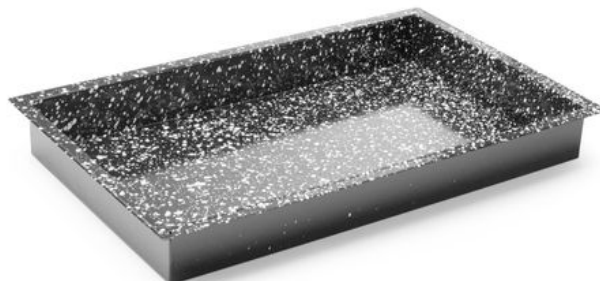

Tabuleiro CONVECTOMAT CLÁSSICO GN 1/1

890233

Fabricado em aço esmaltado – sem cheiro, mesmo a altas temperaturas. A estrutura robusta evita deformações, tornando-a resistente ao calor até 300°C. As paredes interiores e exteriores têm pelo menos 1 mm de espessura, garantindo uma distribuição uniforme do calor em toda a superfície. O esmalte tem propriedades antiaderentes excepcionais sem serem utilizados químicos ou toxinas prejudiciais. É necessária a presença de menos gordura na camada de esmalte, o que resulta na redução da gordura necessária até 90%. Os recipientes têm um rebordo de 20 mm nos quatro lados, encaixando firmemente em guias de forno. A borda grande também lhe permite colocar o recipiente num expositor de ponto de venda – Vender os seus bens “diretamente do tabuleiro”. O tabuleiro tem cantos retos, aumentando o volume e facilitando a obtenção de porções iguais, o que resulta em menos desperdício e maior lucro.

Especificações

Adequado para	: Forno
Revestimento antiaderente	: Mármore
Resistência de temperatura até (°C)	: 300°C
Empilhável	: Não
Materiais	: Esmaltado
Embalagem de	: 1
Tipo de embalagem	: Autocolante
Comprimento (mm)	: 530
Largura (mm)	: 325
Altura (mm)	: 60
Tamanho GN	: GN 1/1
Measurements	: 530x325x(H)60