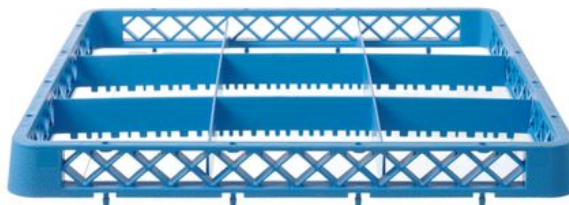

## Extensor de cesto para máquina de lavar loiça

877548

Para utilizar com cestos da máquina de lavar loiça HENDI. Uma vez instalado, não é removível sem quebrar.

### Especificações

Empilhável	: Não
Desmontável	: Não
Materiais	: PP (Polipropileno)
Embalagem de	: 1
Tipo de embalagem	: Autocolante
Comprimento (mm)	: 500
Largura (mm)	: 500
Altura (mm)	: 45
Measurements	: 500x500x(H)45