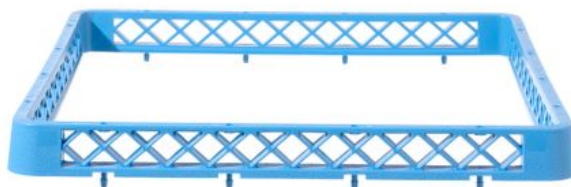

Extensor de cesto para máquina de lavar loiça

877302

Para utilizar com cestos da máquina de lavar loiça HENDI. Uma vez instalado, não é removível sem quebrar.

Especificações

Empilhável	: Não
Desmontável	: Não
Materiais	: PP (Polipropileno)
Embalagem de	: 1
Tipo de embalagem	: Autocolante
Comprimento (mm)	: 500
Largura (mm)	: 500
Altura (mm)	: 45
Measurements	: 500x500x(H)45

Especificações de transporte

EAN	: 8711369877302
Intrastat code	: 84229010
Gross weight (kg)	: 0.48
Peso líquido (kg)	: 0.48
Export carton length (mm)	: 535
Export carton width (mm)	: 535
Export carton height (mm)	: 635
Quantity per export carton	: 12
Sales units per pallet	: 96