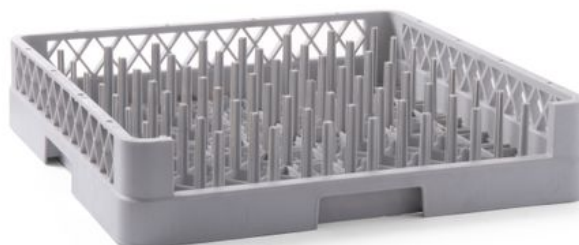

Cesto de tabuleiros para máquina de lavar loiça

877111

A estrutura permite que a loiça receba o máximo fluxo de água entre os tabuleiros e em todas as direções. Com pinos predefinidos. Com uma face aberta para tabuleiros e outros itens compridos.

Especificações

Empilhável	: Não
Desmontável	: Não
Materiais	: PP (Polipropileno)
Embalagem de	: 1
Tipo de embalagem	: Autocolante
Comprimento (mm)	: 500
Largura (mm)	: 500
Altura (mm)	: 100
Measurements	: 500x500x(H)100

Especificações de transporte

EAN	: 8711369877111
Intrastat code	: 39241000
Gross weight (kg)	: 1.82
Peso líquido (kg)	: 1.82
Export carton length (mm)	: 625
Export carton width (mm)	: 522
Export carton height (mm)	: 522
Quantity per export carton	: 6
Sales units per pallet	: 36