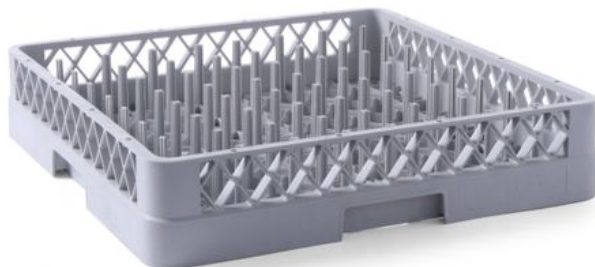

## Cesto para pratos para máquina de lavar louça

877104

A estrutura permite que a loiça receba o máximo fluxo de água entre as peças e em todas as direções. Com pinos predefinidos. Os espaços entre os separadores permitem a inclinação ideal dos pratos para uma lavagem eficiente.

### Especificações

|                   |                      |
|-------------------|----------------------|
| Empilhável        | : Não                |
| Desmontável       | : Não                |
| Materiais         | : PP (Polipropileno) |
| Embalagem de      | : 1                  |
| Tipo de embalagem | : Autocolante        |
| Comprimento (mm)  | : 500                |
| Largura (mm)      | : 500                |
| Altura (mm)       | : 100                |
| Measurements      | : 500x500x(H)100     |