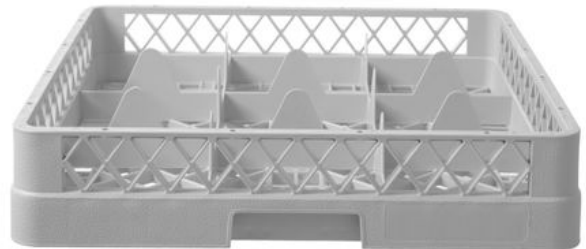

Cesto para copos para máquina de lavar loiça

877050

Especificações

Empilhável	: Não
Desmontável	: Não
Materiais	: PP (Polipropileno)
Embalagem de	: 1
Tipo de embalagem	: Autocolante
Comprimento (mm)	: 500
Largura (mm)	: 500
Altura (mm)	: 104
Measurements	: 500x500x(H)104

Especificações de transporte

EAN	: 8711369877050
Intrastat code	: 39241000
Gross weight (kg)	: 1.66
Peso líquido (kg)	: 1.66
Export carton length (mm)	: 625
Export carton width (mm)	: 522
Export carton height (mm)	: 522
Quantity per export carton	: 6
Sales units per pallet	: 36