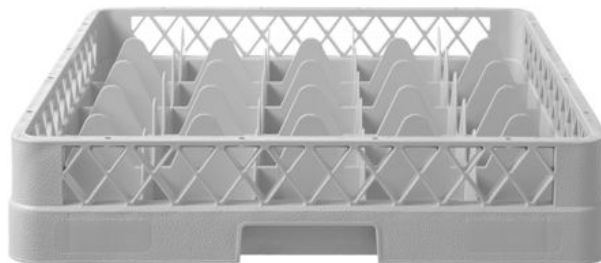

Cesto para copos para máquina de lavar loiça

877036

Especificações

Empilhável	: Não
Desmontável	: Não
Materiais	: PP (Polipropileno)
Embalagem de	: 1
Tipo de embalagem	: Autocolante
Comprimento (mm)	: 500
Largura (mm)	: 500
Altura (mm)	: 104
Measurements	: 500x500x(H)104

Especificações de transporte

EAN	: 8711369877036
Intrastat code	: 39241000
Gross weight (kg)	: 1.94
Peso líquido (kg)	: 1.94
Export carton length (mm)	: 625
Export carton width (mm)	: 522
Export carton height (mm)	: 522
Quantity per export carton	: 6
Sales units per pallet	: 36