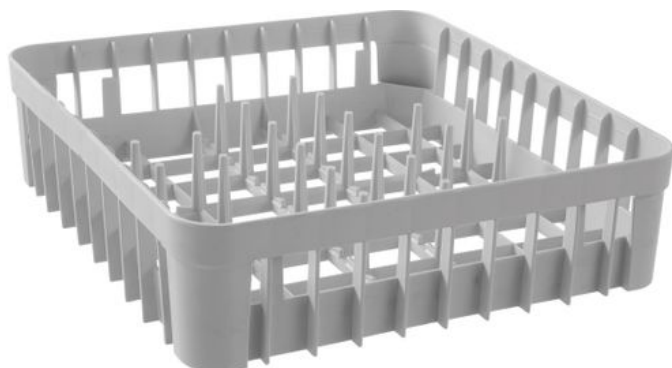

## Cesto de copos para máquina de lavar loiça

871348

A estrutura permite que a loiça receba o máximo fluxo de água entre os copos e em todas as direções.

### Especificações

Empilhável	: Não
Desmontável	: Não
Materiais	: PP (Polipropileno)
Embalagem de	: 1
Tipo de embalagem	: Autocolante
Comprimento (mm)	: 400
Largura (mm)	: 400
Altura (mm)	: 110
Measurements	: 400x400x(H)110

### Especificações de transporte

EAN	: 8711369871348
Intrastat code	: 39241000
Gross weight (kg)	: 0.88
Peso líquido (kg)	: 0.88
Sales units per pallet	: 120