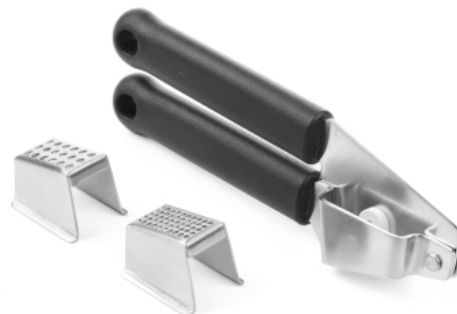

## Esmagador de alho

856123

Fácil de limpar. Duas grelhas amovíveis.

### Especificações

Materials	: PP (Polipropileno), Aço inoxidável
Adequado para	: Máquina de lavar louça
Embalagem de	: 1
Tipo de embalagem	: Autocolante
Comprimento (mm)	: 180
Largura (mm)	: 25
Altura (mm)	: 75
Measurements	: 180x25
Cor	: Preto