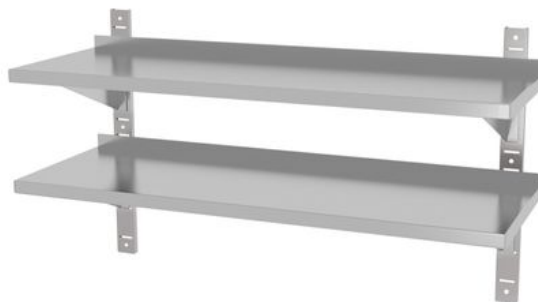

Prateleira dupla de parede ajustável, com dois suportes em aço

811726

Fabricado em aço inoxidável AISI 430. A borda traseira impede que os produtos caiam. Prateleira removível com superfície lisa para facilitar a limpeza. Carga máxima uniformemente distribuída por prateleira: 25 kg. Soldada para elevada durabilidade e estabilidade. Fornecido com 2 suportes de aço para montagem na parede.

Especificações

Empilhável	: Não
Desmontável	: Não
Montagem necessária	: Não
Materiais	: Aço inoxidável
Embalagem de	: 1
Comprimento (mm)	: 1000
Largura (mm)	: 300
Altura (mm)	: 600
Measurements	: 1000x300x(H)600