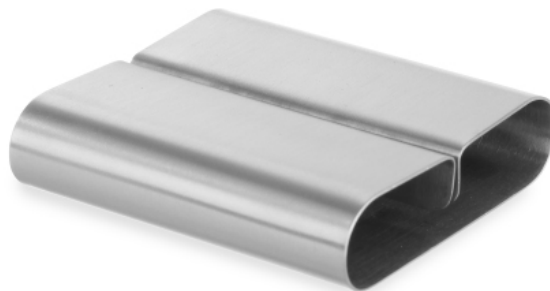

Suporte de ementa para mesa - 6 unidades

665251

Fornecido sem ementa.

Especificações

Empilhável	: Não
Materiais	: Aço inoxidável
Embalagem de	: 6
Tipo de embalagem	: Autocolante
Comprimento (mm)	: 80
Largura (mm)	: 77
Altura (mm)	: 18
Measurements	: 80x77x(H)18

Especificações de transporte

EAN	: 8711369665251
Intrastat code	: 90
Gross weight (kg)	: 0.58
Peso líquido (kg)	: 0.54
Export carton length (mm)	: 414
Export carton width (mm)	: 375
Export carton height (mm)	: 197
Quantity per export carton	: 24
Sales units per pallet	: 720
Plastic packaging (gram)	: 7